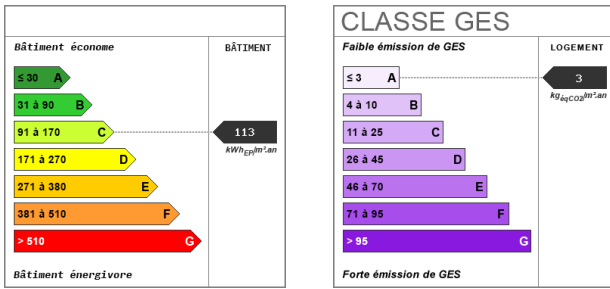

Bilan énergétique